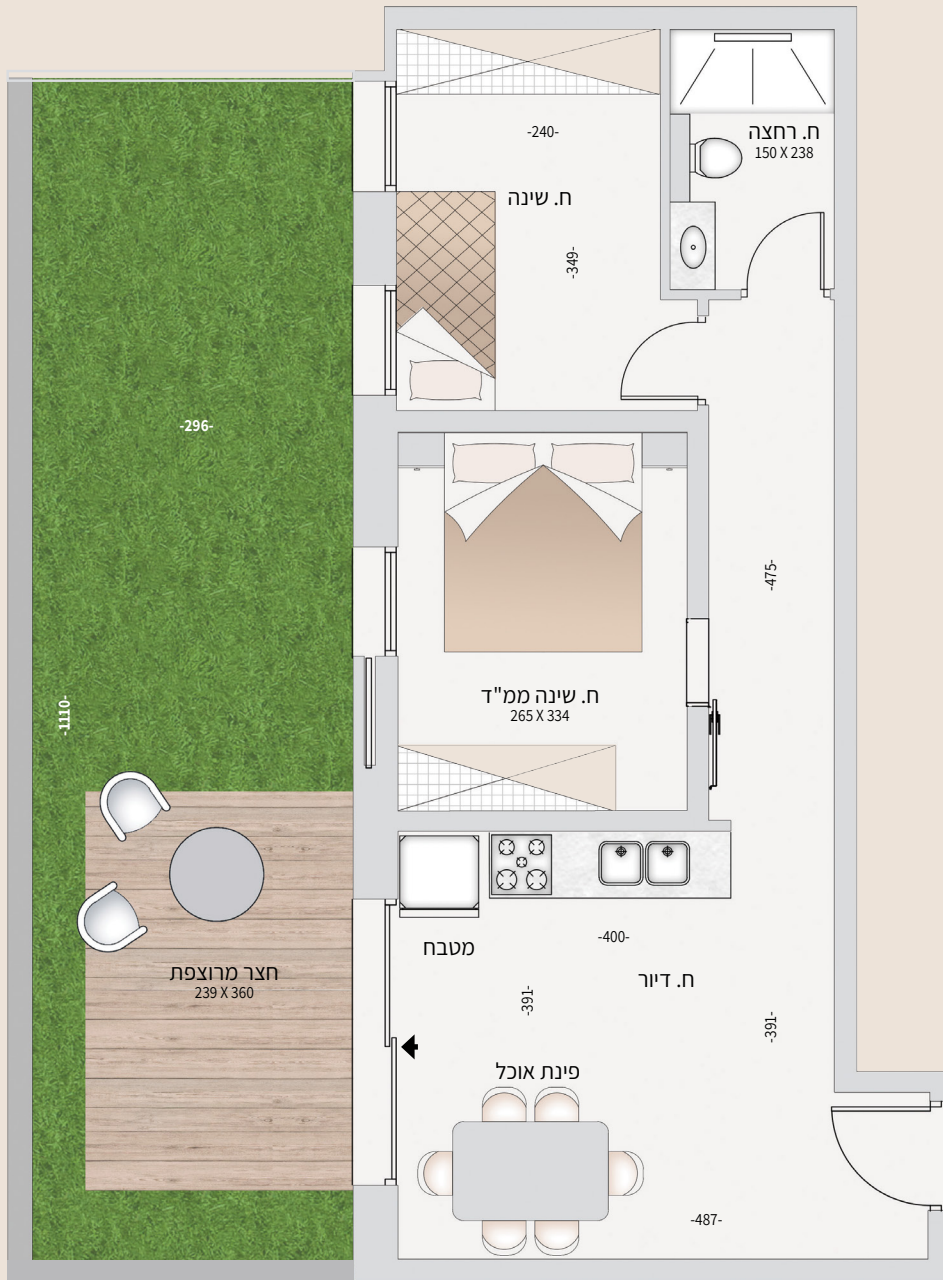

דירה מס'

3

דירת 2.5 חדרים

קומת קרקע + מחסן דירתי

שטח דירה: 43.63 + 9.28 מ"ר

שטח חצר: 35 מ"ר

1 כיווני אוויר