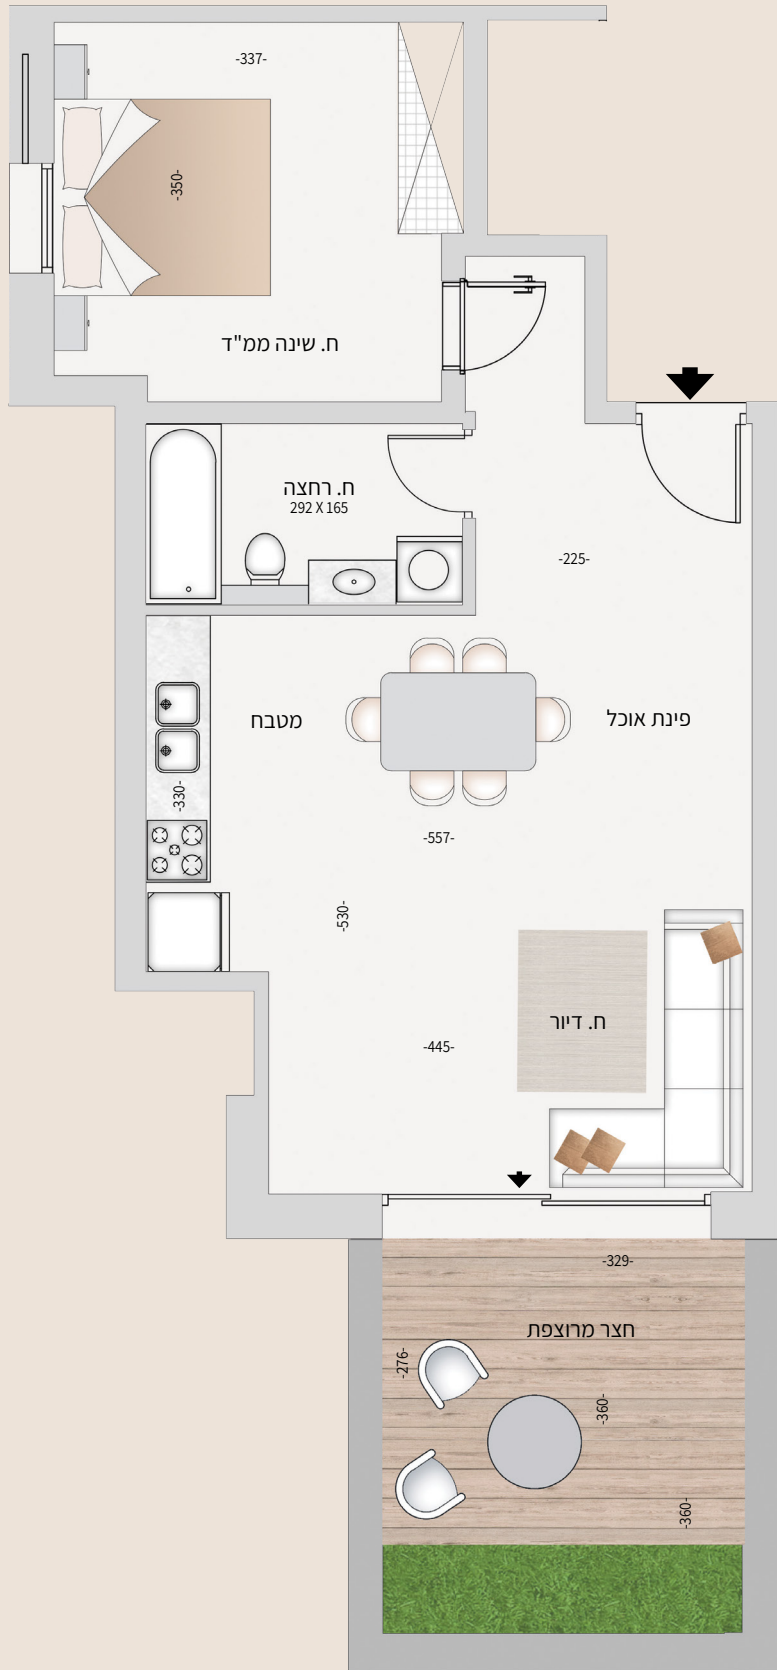

דירה מס'

2

דירת 2 חדרים

קומת קרקע

שטח דירה: 60.6 מ"ר

שטח חצר: 15.3 מ"ר

2 כיווני אוויר